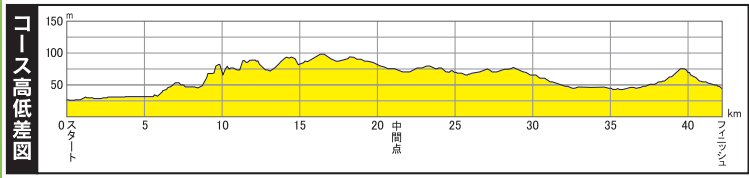

# 京都マラソン2020コース図

令和2年2月16日(日)開催

- 凡例
- コース
  - - - コース(河川敷)